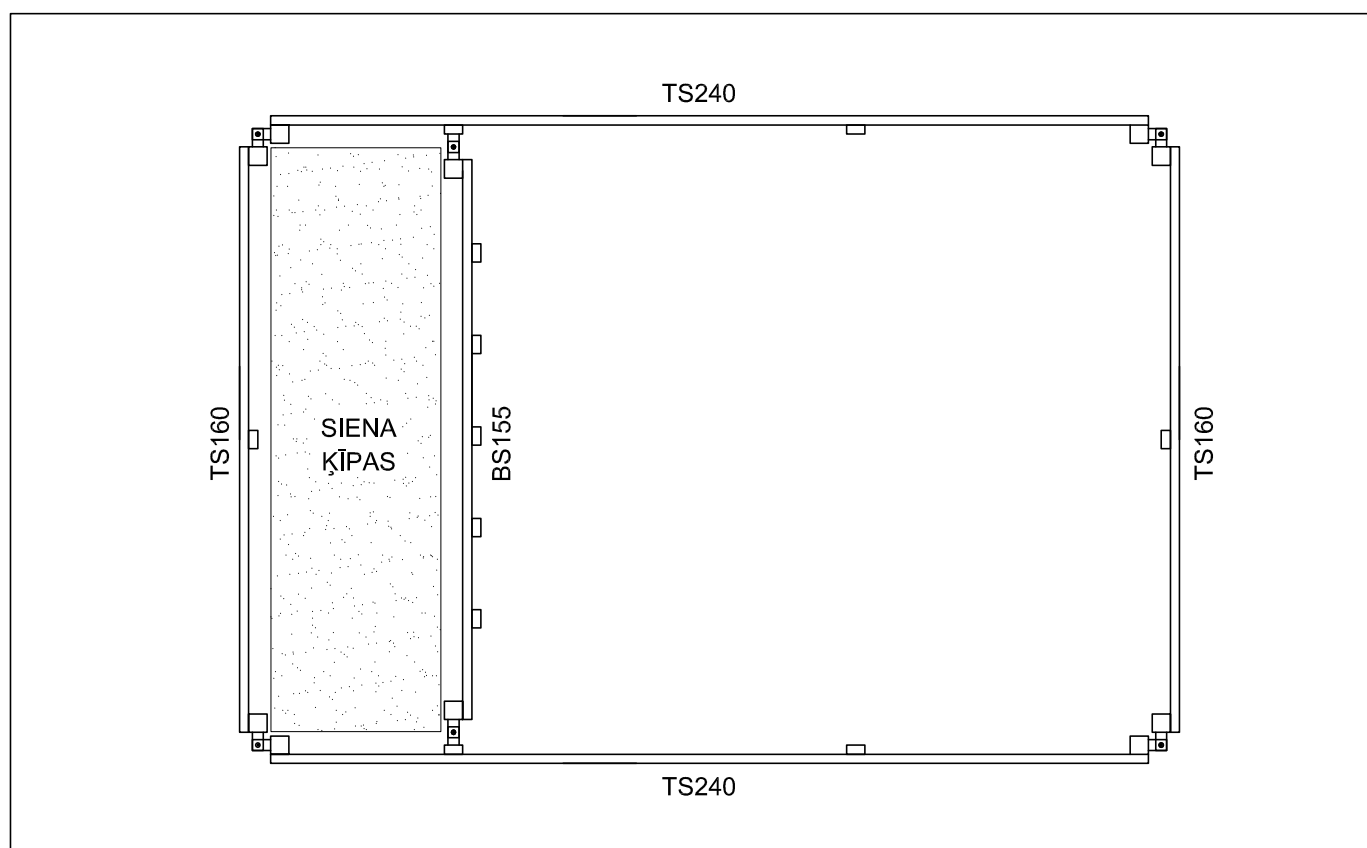

TEĶU AIZGALDS

Komplekts vaislas teķu ierobežošanai. Paaugstinātas stiprība sētas un iekļauta barotavas sēta siena vai skābsiena izbarošanai. Ērti lietojams arī izstādēs/izsolēs.

KODS	Gab.	Cena Euro(ar PVN)
TS240	2	€34.80
TS160	2	€27.00
BS160	1	€15.30
S1	6	€9.00
KOPĀ:		€86.10