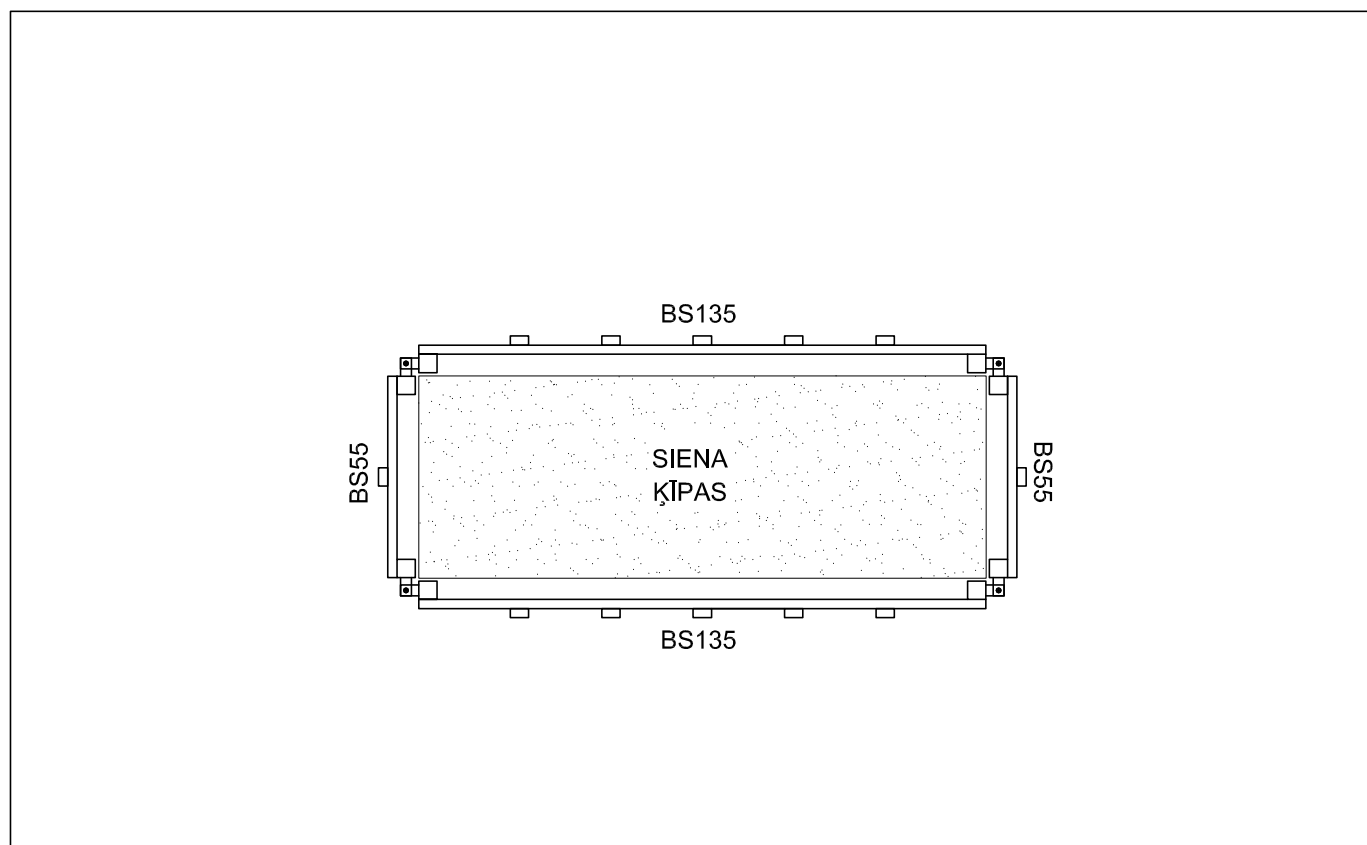

ĶĪPU BAROTAVA

Barotavas komplekts siena ķīpu izbarošanai. Ērti izjaucams, modificējams, kombinējams. Veidojamas dažādas izmēru kombinācijas atkarībā no nepieciešamības.

KODS	Gab.	Cena Euro(ar PVN)
BS135	2	€28.20
BS55	2	€19.40
S1	4	€6.00
KOPĀ:		€53.60