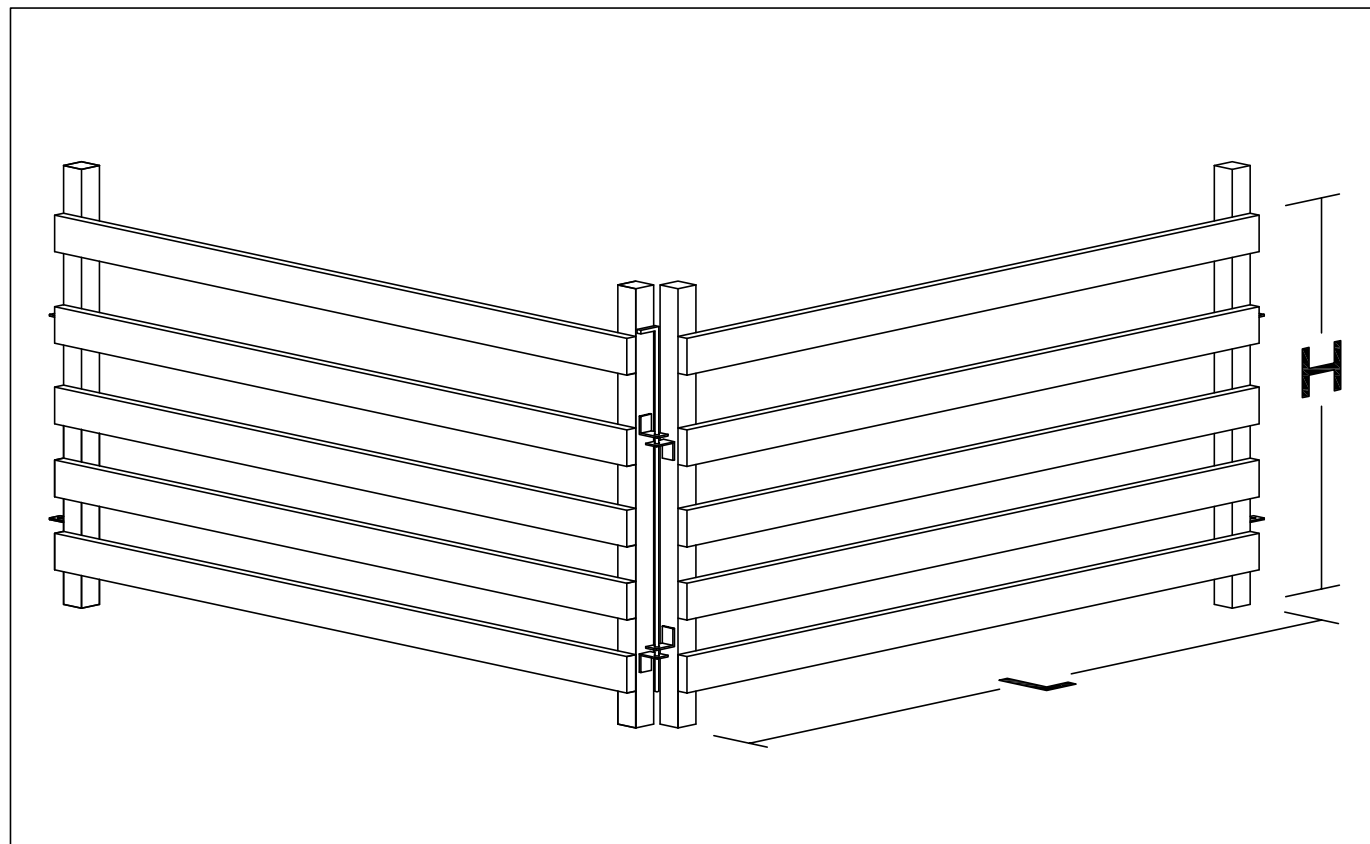

Matīss Apsītis - tel.nr. 26534311

Jānis Apsītis - tel.nr. 26761865

AITU SĒTA

Sēta aitu un jēru norobežošanai. Piemērota atnešanās organizēšanai, lai jēri nenoklīstu no mātes. Ērti kombinējami dažādu sētu garumi veidojot nepieciešamo aizgalds izmēru un formu. Sēta ir viegla un izturīga.

KODS	H (cm)	L (cm)	Cena Euro(ar PVN)
TS80	100	80	€11.40
TS120	100	120	€12.50
TS160	100	160	€13.50
TS240	100	240	€17.40
TS480	100	480	€24.80

BAROTAVAS SĒTA

Viegla sēta siena vai skābsiena rulu un ķīpu barotavu izveidošanai aitu fermā. Ērta un viegla barotavu izjaukšana, pārvietošana un kombinēšana atkarībā no apstākļiem. Attālums starp redelēm - 20cm.