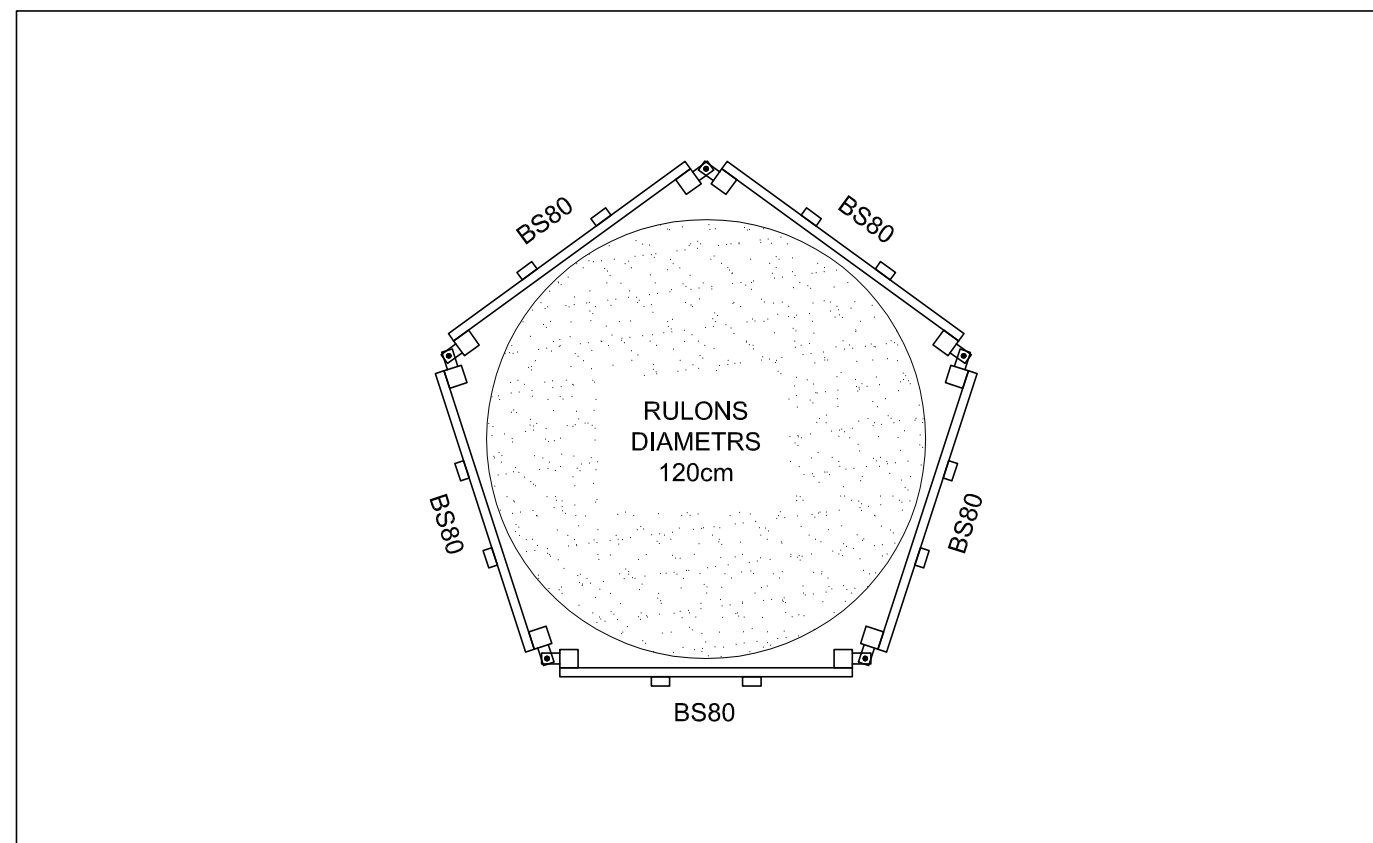

120cm BAROTAVA

Barotavas komplekts siena vai skābsiena rulona izbarošanai aitām. Ērti izjaucams, modificējams, kombinējams. Piemērots ruloniem ar diametru 120cm. 15 aitu ēšanas vietas.

KODS	Gab.	Cena Euro(ar PVN)
BS80	5	€55.00
S1	5	€7.50
KOPĀ:		€62.50