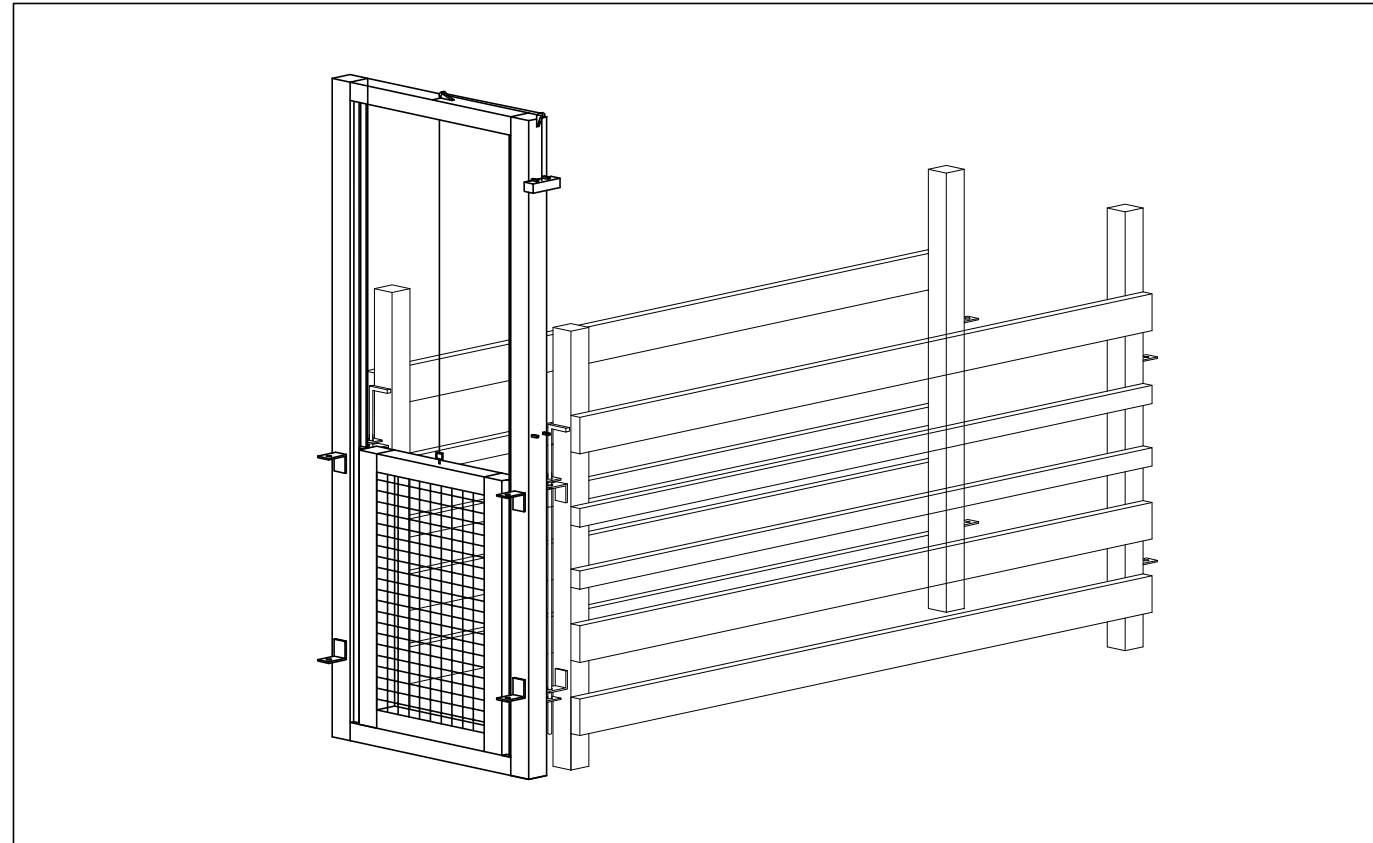

AITU VĀRTI

Paceļami vārtiņi darbam ar aitu ganāmpulku. Savienojami ar dažāda veida sētām. Ērti un viegli. Ejas izmērs atvērtā veidā:
40cm (platums) x 80cm (augstums)

KODS	Gab.	Cena Euro(ar PVN)
AV1	1	€50.00