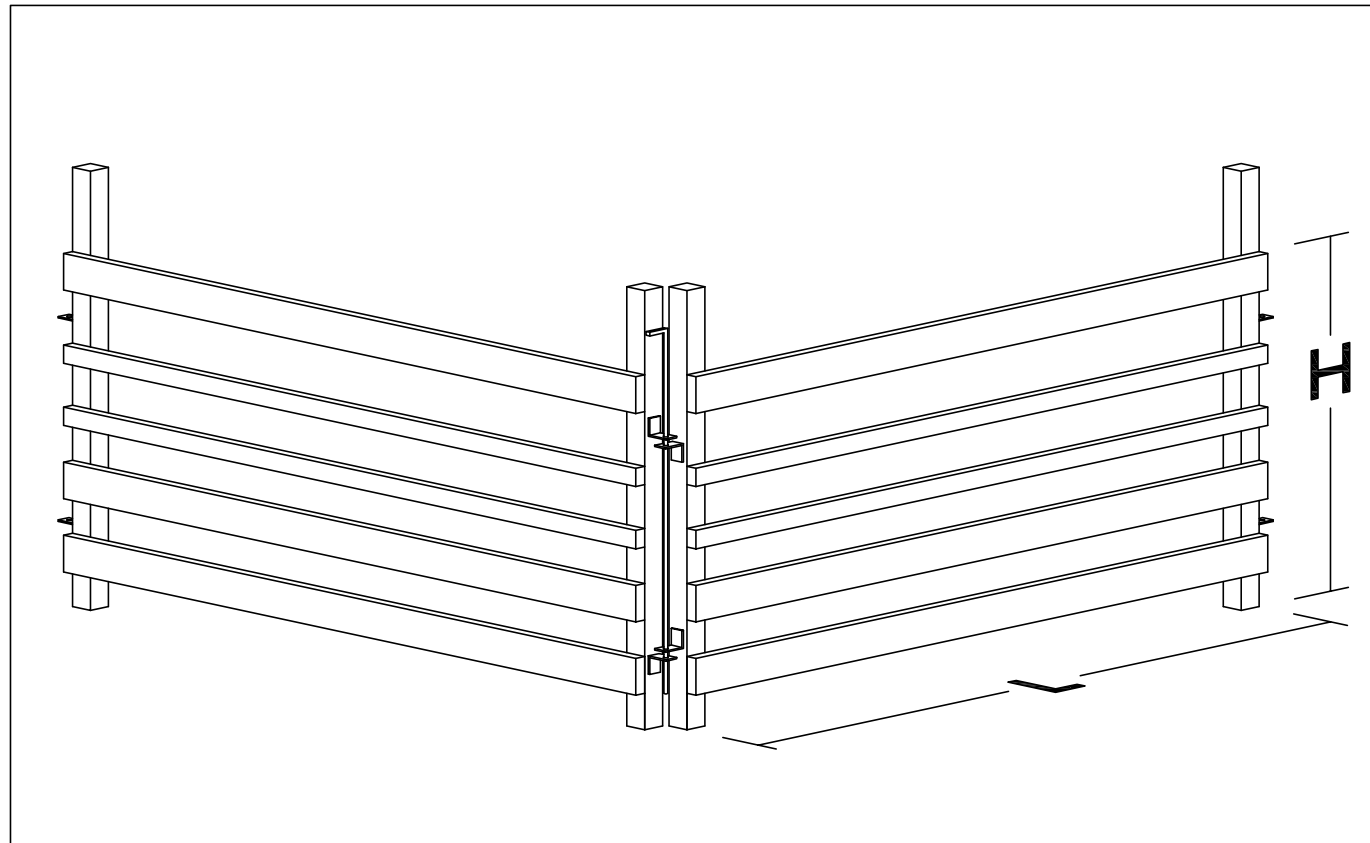

AITU SĒTA

Sēta aitu un jēru norobežošanai. Piemērota atnešanās organizēšanai, lai jēri nenoklīstu no mātes. Ērti kombinējami dažādu sētu garumi veidojot nepieciešamo aizgalds izmēru un formu. Sēta ir viegla un izturīga.

KODS	H (cm)	L (cm)	Cena Euro(ar PVN)
AS80	90	80	€11.00
AS120	90	120	€11.70
AS160	90	160	€12.50
AS240	90	240	€16.20
AS480	90	480	€22.60