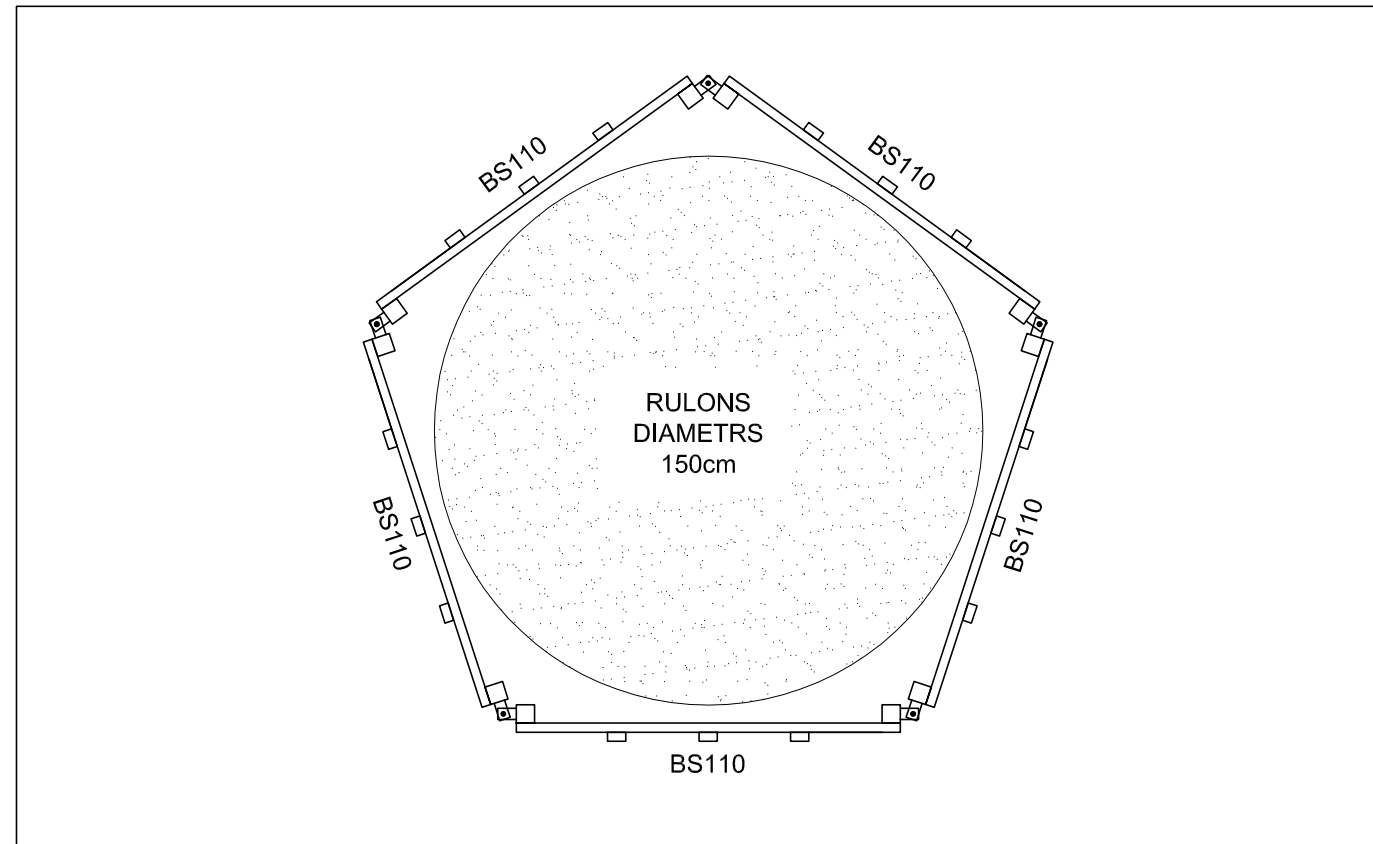

KODS	Gab.	Cena Euro(ar PVN)
L1	1	€0.60
	10	€6.00
	50	€30.00

KOMPLEKTI

150cm BAROTAVA

Barotavas komplekts siena vai skābsiena rulona izbarošanai aitām. Ērti izjaucams, modificējams, kombinējams. Piemērots ruloniem ar diametru 150cm. 20 aitu ēšanas vietas.

KODS	Gab.	Cena Euro(ar PVN)
BS110	5	€64.50
S1	5	€7.50
KOPĀ:		€72.00

120cm BAROTAVA

Barotavas komplekts siena vai skābsiena rulona izbarošanai aitām. Ērti izjaucams, modificējams, kombinējams. Piemērots ruloniem ar diametru 120cm. 15 aitu ēšanas vietas.