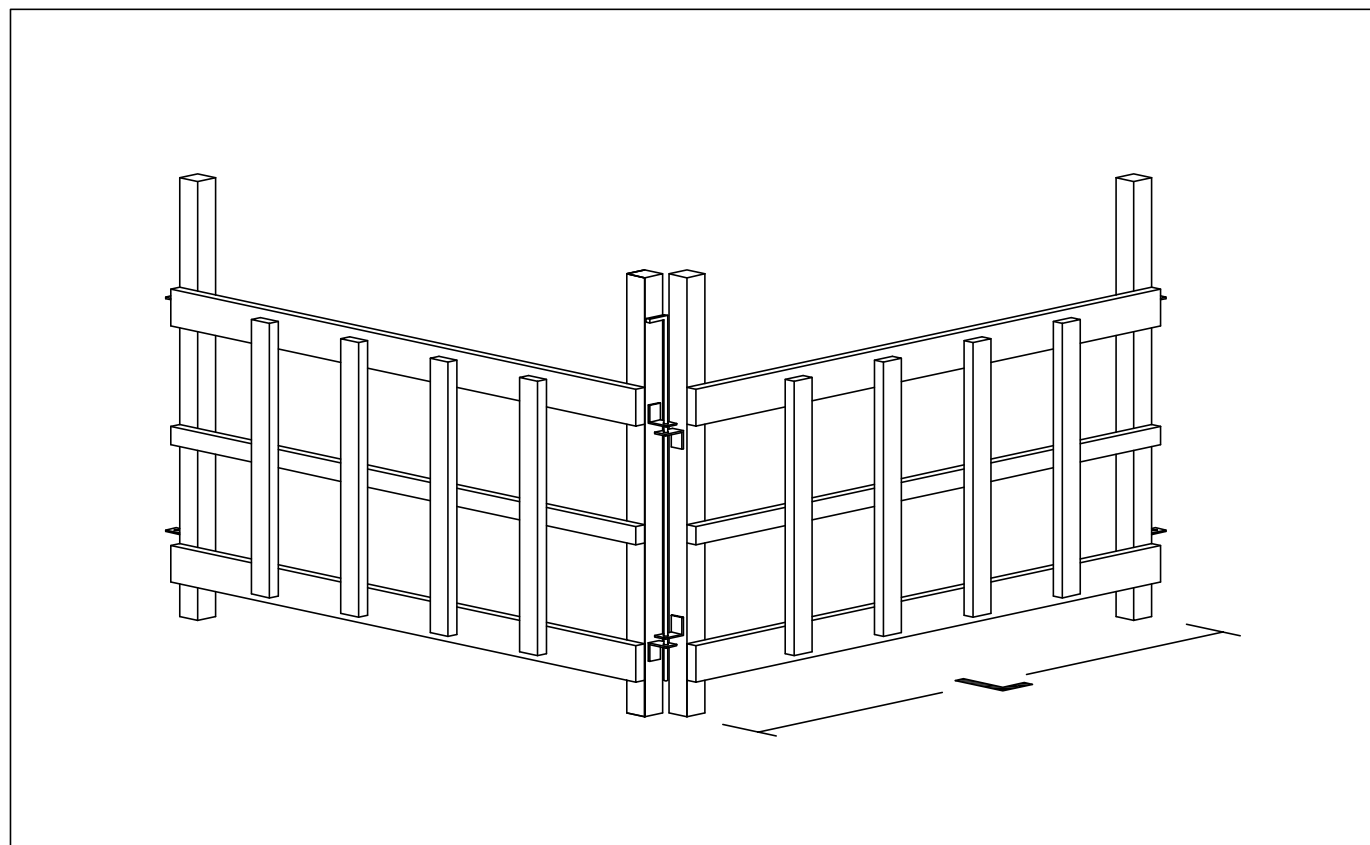

BAROTAVAS SĒTA

Viegla sēta siena vai skābsiena rulu un ķīpu barotavu izveidošanai aitu fermā. Ērta un viegla barotavu izjaukšana, pārvietošana un kombinēšana atkarībā no apstākļiem. Attālums starp redelēm - 20cm.

KODS	N (aitu vietas)	L (cm)	Cena Euro(ar PVN)
BS55	2	55	€9.70
BS80	3	80	€11.00
BS110	4	105	€12.90
BS135	5	130	€14.10
BS160	6	155	€15.30