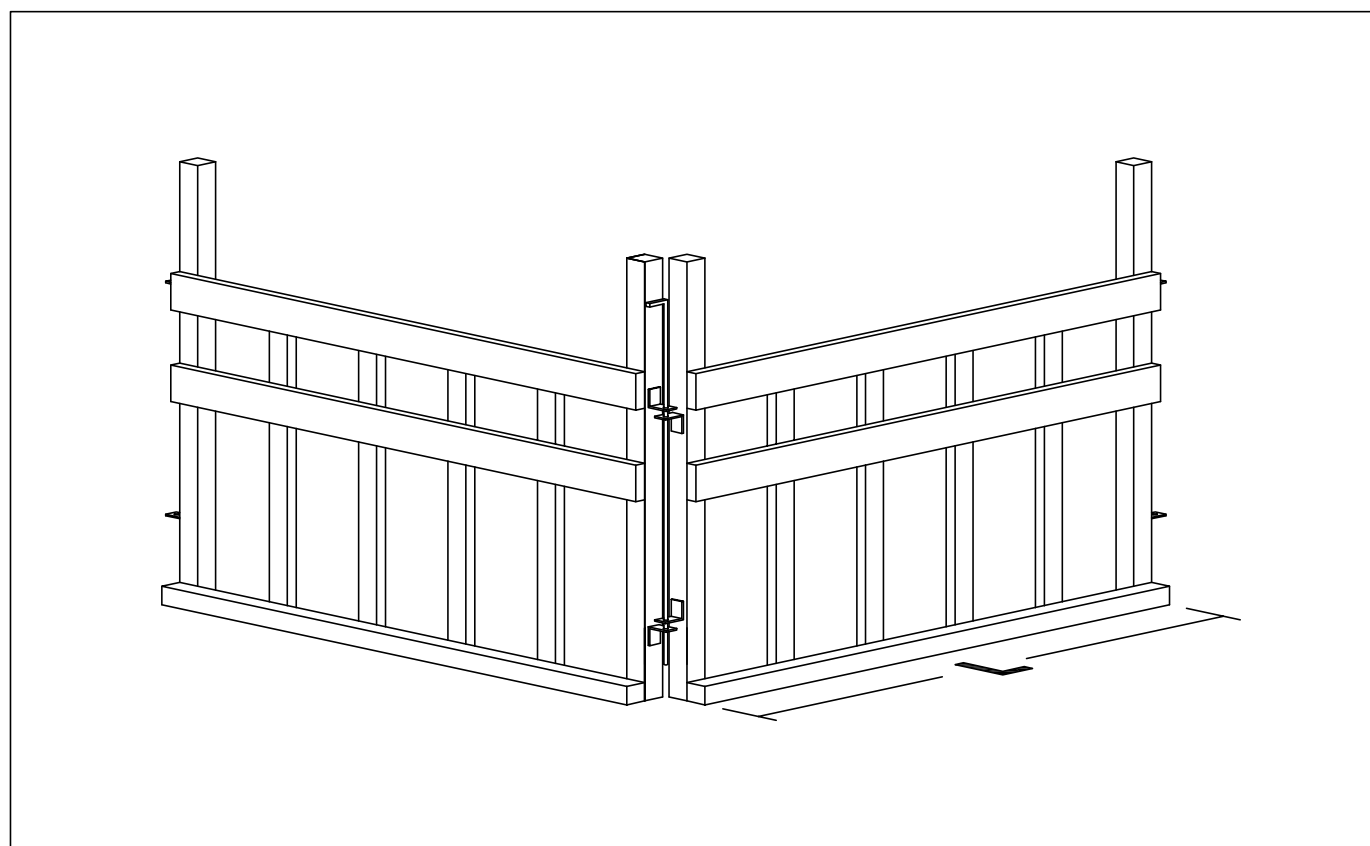

JĒRU SĒTA

Viegla un ērta sēta jēru piebarojamo aizgaldu norobežojumu izveidošanai, kas atdala aitu zonu no jēru zonas. Attālums starp redelēm - 20cm (jērs var izlīst - aita nevar). Redeļu augstums - 50cm. Īpaši svarīga atnešanās laikā.

KODS	N (aitu vietas)	L (cm)	Cena Euro(ar PVN)
JS55	2	55	€9.10
JS80	3	80	€10.60
JS110	4	105	€12.10
JS135	5	130	€13.60
JS160	6	155	€15.00